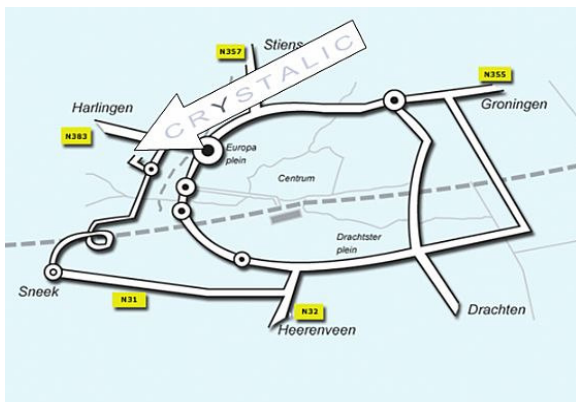

### **Routebeschrijving auto:**

#### Vanuit de richting Drachten/Groningen N31:

Afslag Leeuwarden Oost, rechtsaf, 2e verkeerslichten links (Drachtsterplein), 3e rotonde richting Harlingen (Europaplein), 1e verkeerslicht links. Daarna op de rotonde direct rechtsaf. Daarna meteen weer de eerste weg rechts. Weg vervolgen tot aan Crystalic.

#### Vanuit de richting Heerenveen N32:

Bij de afslag Leeuwarden Oost rechtdoor, 2e verkeerslichten links, 3e rotonde richting Harlingen (Europaplein), 1e verkeerslicht links. Daarna op de rotonde direct rechts. Daarna meteen weer de eerste weg rechtsaf. Weg vervolgen tot aan Crystalic.

#### Vanuit de richting Hardegarijp/Groningen N355:

Volg borden Harlingen. Dan op grote rotonde (Europaplein) richting Harlingen, 1e verkeerslicht links. Daarna op de rotonde direct rechts. Daarna meteen weer de eerste weg rechtsaf. Weg vervolgen tot aan Crystalic.